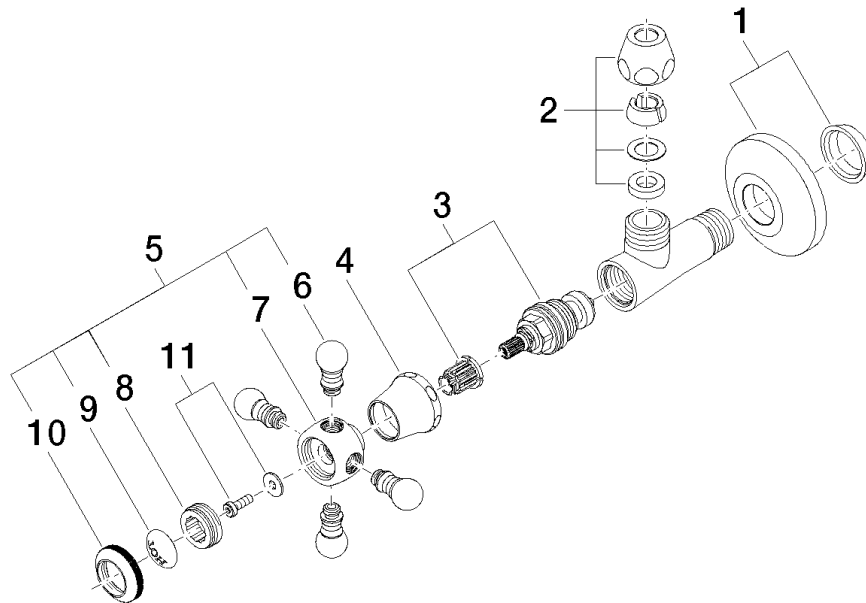

22 900 361

- rosette Ø 60 mm
- porcelain insert HOT

	Chrome	22 900 361-00
	Brushed Platinum	22 900 361-06
	Platinum	22 900 361-08
	Durabass (23kt Gold)	22 900 361-09
	Brushed Durabass (23kt Gold)	22 900 361-28
	Brushed Dark Platinum	22 900 361-99

22 900 361

mm [inches]

**Flow rate chart**

22 900 361

Parts for other finishes can be found here: [Brushed](#)  
[Platinum](#)

### Spare parts list

No.	Item Number	Name	Quantity used	Delivery time
1	04 27 01 003 00-00	rosette	1	10
2	90 23 30 040 00-00	threaded connector	1	10
3	90 90 03 023 01 90	top	1	2
4	09 21 02 055-00	cover	1	10
5	04 20 36 002 07-00	handle ( hot )	1	10
6	09 20 36 004-00	handle	4	10
7	09 20 36 002-00	handle	1	10
8	09 20 83 006 90	handle	1	2
9	09 26 01 011 90	accessories	1	2
10	09 20 36 005-00	handle	1	10
11	04 30 30 029 00 90	fixing set	1	2