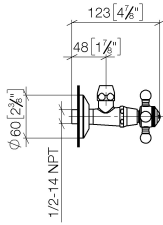

22 900 361

- rosette Ø 60 mm
- porcelain insert HOT

	Chrome	22 900 361-00
	Brushed Platinum	22 900 361-06
	Platinum	22 900 361-08
	Durabass (23kt Gold)	22 900 361-09
	Brushed Durabass (23kt Gold)	22 900 361-28
	Brushed Dark Platinum	22 900 361-99

22 900 361

mm [inches]

**Flow rate chart**

22 900 361

Parts for other finishes can be found here: [Brushed](#)  
[Platinum](#)

### Spare parts list

No.	Item Number	Name	Quantity used	Delivery time
1	04 27 01 003 00-00	rosette	1	10
2	90 23 30 040 00-00	threaded connector	1	10
3	90 90 03 023 01 90	top	1	2
4	09 21 02 055-00	cover	1	10
5	04 20 36 002 07-00	handle ( hot )	1	10
6	09 20 36 004-00	handle	4	10
7	09 20 36 002-00	handle	1	10
8	09 20 83 006 90	handle	1	2
9	09 26 01 011 90	accessories	1	2
10	09 20 36 005-00	handle	1	10
11	04 30 30 029 00 90	fixing set	1	2