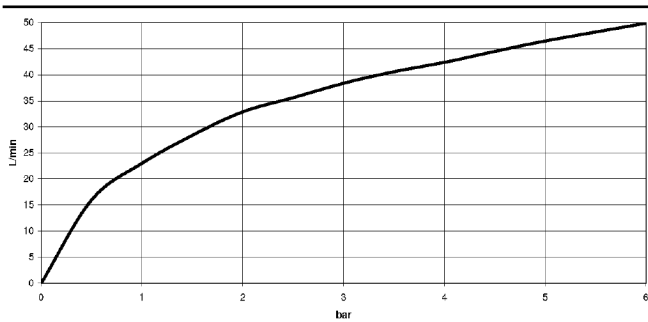

22 900 361

- rosette Ø 60 mm
- porcelain insert HOT

	Chrome	22 900 361-00
	Brushed Platinum	22 900 361-06
	Platinum	22 900 361-08
	Durabass (23kt Gold)	22 900 361-09
	Brushed Durabass (23kt Gold)	22 900 361-28
	Brushed Dark Platinum	22 900 361-99

22 900 361

mm [inches]

**Flow rate chart**

22 900 361

Parts for other finishes can be found here: [Brushed](#)  
[Platinum](#)